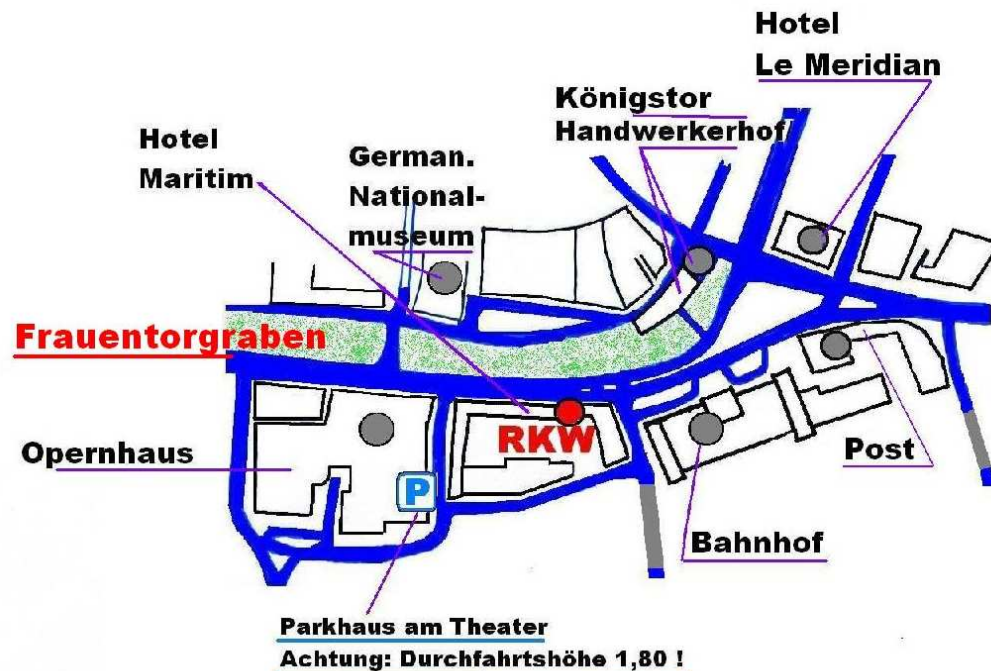

## So erreichen Sie uns!

RKW Bayern in Nürnberg, Frauentorgraben 3, 90443 Nürnberg

### Skizze Innenstadt

Skizzen Verkehrsanbindung erstellt von RKW Bayern e.V.

#### Mit der Bahn

Hauptbahnhof - Hauptausgang, dann nach links wenden  
= Frauentorgraben (Richtung Opernhaus – Plärrer- (Orientierungspunkt ist Eckhaus, oben Reklame d. Ergoversicherung), danach  
2. Haus links = **RKW** (Reklame Leihhaus über d. Hauseingang an der Hausfassade)